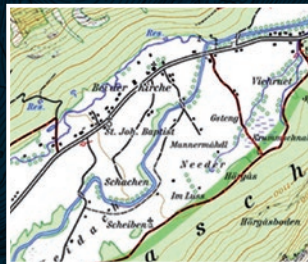

Deutschland